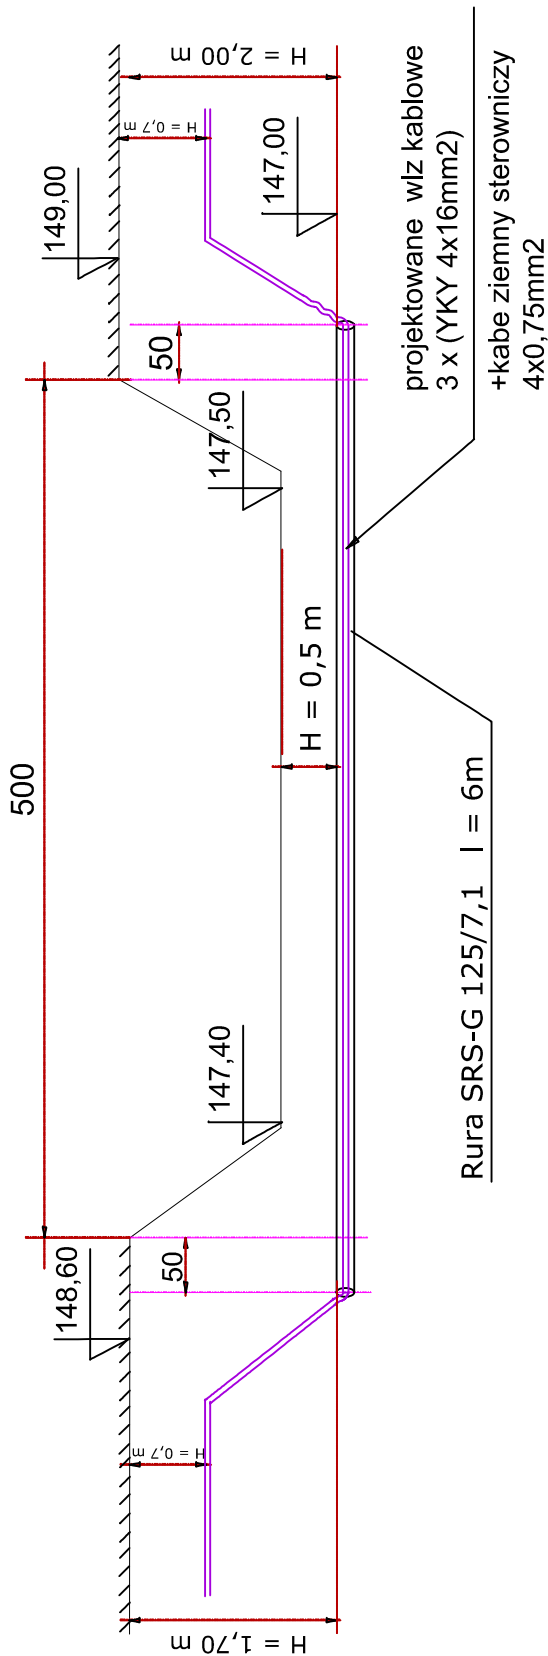

ISTNIEJĄCY RÓW OD STRONY
PÓŁNOCNO - ZACHODNIEJ BUDYNKU

Plac Szkolny Dwór 28
21-500 Biała Podlaska
tel. (0-83)
342-00-36

PROFIL SKRZYŻOWANI WLZ KABLOWYCH NN Z ISTNIEJĄCYM ROWEM			
OBIEKT	Przebudowa budynku zabytkowego praktycznej nauki zawodu w Zespole Szkół Centrum Kształcenia Rolniczego im. Wincentego Witosa - dawnej elektrowni wzniesionej w k. XIX w. na działce nr ewid. 16/20 oraz części działek nr ewid. 14/5 i 14/7 przy ul. Białskiej 7 w Leśnej Podlaskiej		
ADRES	ul. Białska 7, 21-542 Leśna Podlaska		
FUNKCJA	Imię i Nazwisko	Uprawnienia	Podpis
PROJEKTANT	mgr inż. Józef Szablowski	324/BP/86 <small>spec. instal. elektryczna</small>	
Branża:	Data:	Skala:	Nr rys: Str.
Elektryczna	VI.2023	1:	6 E 16