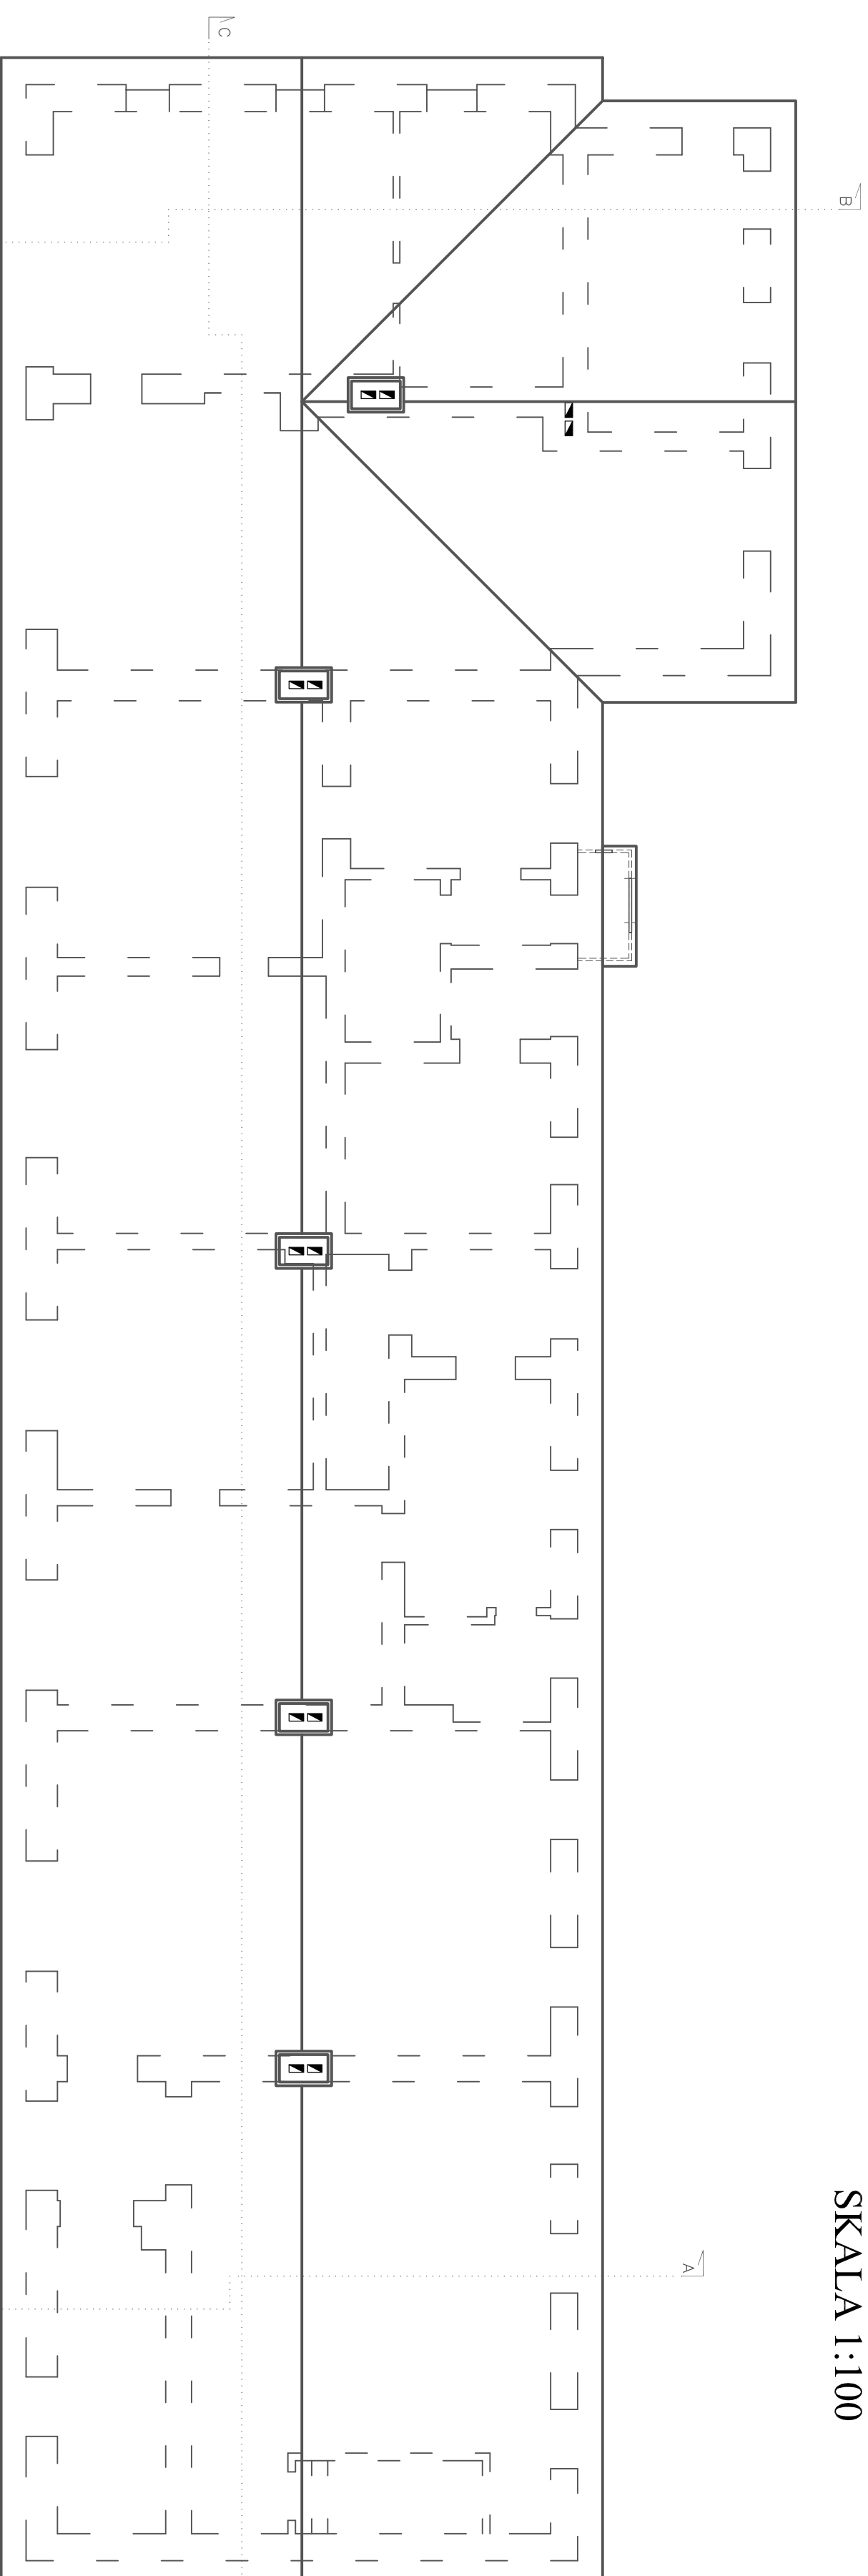

# RZUT DACHU - INWENTARYZACJA

## SKALA 1:100

Plac Szkolny Dwór 28  
21-500 Białda Podlaska  
tel. (0-83)  
342-00-36